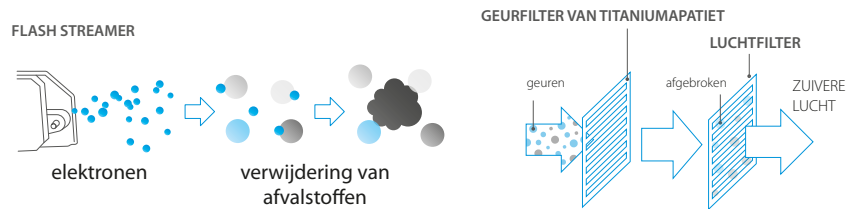

Lees meer over de Flash Streamer-technologie en het Covid-19 virus!

Luchtkwaliteit

Flash Streamer / geurfilter van titaniumapatiet

De Flash Streamer verwijdert allergenen zoals pollen en schimmellallergenen en nare geurtjes door met elektronen een chemische reactie met luchtdeeltjes op te wekken om de luchtkwaliteit te verbeteren en voor schonere lucht te zorgen.

Het geurfilter van titaniumapatiet wordt gebruikt om hinderlijke geuren, zoals bijv. van tabaksrook en huisdieren, af te breken.

Zilverfilter voor allergenbestrijding

Het zilverfilter voor allergenbestrijding en luchtzuivering is de ideale oplossing: het vangt allergenen zoals pollen op, voor een constante toevoer van zuivere lucht.

Energiezuinig

Het verbeterde ontwerp van de Perfera zorgt voor een nog groter rendement dan de vorige modellen. De Perfera heeft een seizoensrendement (SEER) van tot wel 8,65 en een seizoensgebonden prestatiecoëfficiënt (SCOP) van tot wel 5,10. Het resultaat is een systeem met **ongeevenaarde prestaties** en een seizoensrendementwaarde tot A+++ bij koelen en verwarmen, zodat de bedrijfskosten laag blijven.

De Perfera is in elk opzicht een energiebesparende topper.

Heat Boost

De Heat Boost functie verwarmt uw woning snel op wanneer u uw airconditioner inschakelt. De ingestelde temperatuur wordt 14% sneller* bereikt dan met een normale airconditioner (alleen bij een Single-splitcombinatie).

* Testconditie Heat Plus: bouwgrootte 50, buitentemperatuur: 2°C – binnentemperatuur 10°C, temperatuurinstelling: 23°C