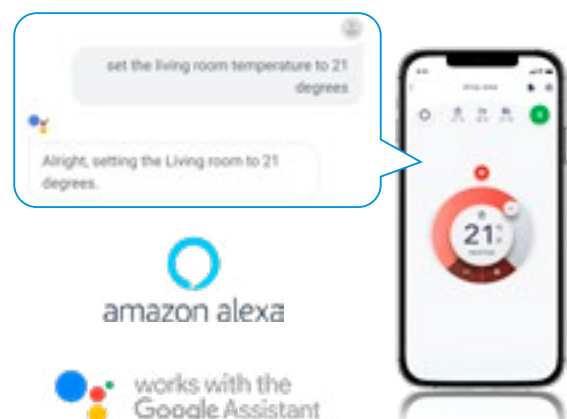

Uw voordelen

- › Toegang tot verschillende functies om het binnenklimaat te regelen.
- › Beheer de temperatuur, bedrijfsmodus, luchtzuivering en ventilatoren via de interactieve thermostaat.
- › Maak gebruiksschema's en bedrijfsmodi.
- › Bewaking van het energieverbruik