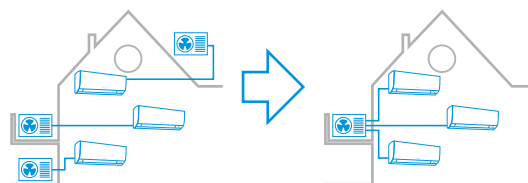

Met de Multi-split airconditioners van Daikin

Slechts een **enkel buitendeel** voor al uw binnendelen betekent:

- ☒ Ruimtebesparend, minder zichtbaar en fluisterstil
- ☒ Eenvoudige installatie en onderhoud
- ☒ Hoger rendement, energiezuiniger en lagere milieu-impact
- ☒ Meer flexibiliteit: verbind tot maximaal 5 binnendelen

Verhoog eenvoudig uw comfort met een Daikin Multi-splitsysteem

daikin.nl/multi-split

Single-split versus Multi-split - de vergelijking

Conventionele Single-splitcombinatie voor drie ruimtes

Oplossing voor dezelfde situatie met slechts één Multi-splitbuitendeel

Daikin Nederland Bel naar 088 324 54 60 (keuze 3), whatsapp naar 088 324 54 55, stuur een e-mail naar verkoop@daikin.nl of kijk voor meer informatie op www.daikin.nl.