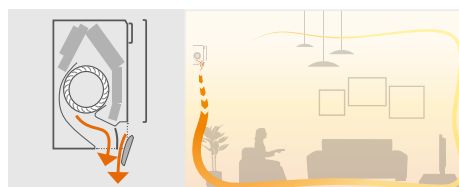

Het Coanda-effect creëert twee verschillende luchtstroompatronen afhankelijk van of de koel- of verwarmingsfunctie is geactiveerd. De bovenste afbeeldingen tonen het Coanda-effect in koelmodus (plafondluchtstroom) en de onderste in verwarmingsmodus (verticale luchtstroom).