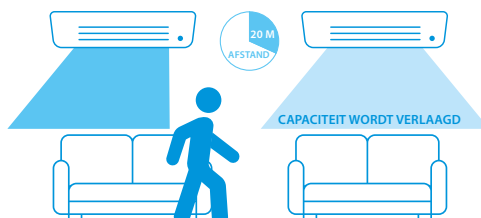

Comfort

2-zonebewegingssensor

De luchtstroom wordt steeds gericht naar een zone, waar op dat moment geen persoon aanwezig is. Indien er geen personen worden gedetecteerd, schakelt het binnendeel automatisch over naar de energiezuinige instellingen.