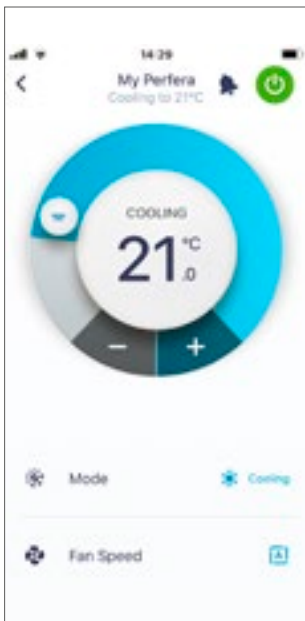

Regelen

Regel bedrijfsmodus, temperatuur, luchtreiniging, ventilatorsnelheid & richting