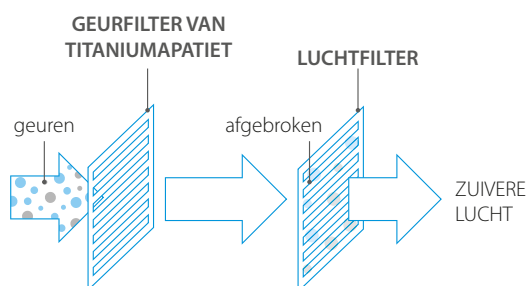

reddot design award
winner 2013

5 luchtbehandelingstechnieken

Verwarmen en koelen in één systeem, voor comfort het hele jaar door met het hoogste energielabel dat er is.

De Sarara-functie verwijdert 's zomers daarentegen overmatig vocht met behoud van een stabiele temperatuur, waardoor extra koeling niet nodig is.

De Ururu-functie herstelt 's winters het luchtvochtigheidsgehalte voor een consistente behaaglijkheid zonder extra verwarming.

Frisse lucht, zelfs met gesloten ramen.

Luchtzuivering

Flash Streamer-technologie

De Flash Streamer verwijdert allergenen zoals pollen en schimmelallergenen en nare geurtjes door met elektronen een chemische reactie met luchtdeeltjes op te wekken om de luchtkwaliteit te verbeteren en voor schonere lucht te zorgen.

FLASH STREAMER

Geurfilter van titaniumapatiet

Breekt hinderlijke geuren van bijvoorbeeld tabak en huisdieren af.

Zelfreinigend filter

Het luchtfilter verwijdert zwevende stofdeeltjes in de lucht terwijl de geïntegreerde borstel regelmatig en automatisch het filter reinigt om een constante toevoer van zuivere lucht te garanderen.