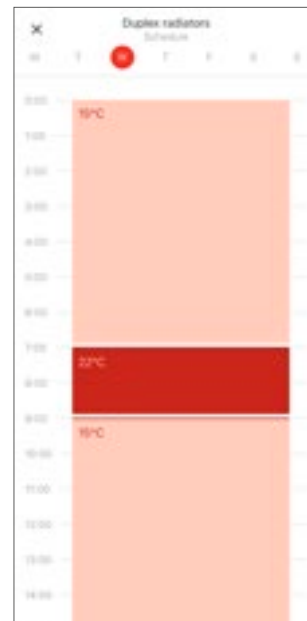

Plannen

Plan de ingestelde temperatuur, bedrijfsmodus en ventilatorsnelheid