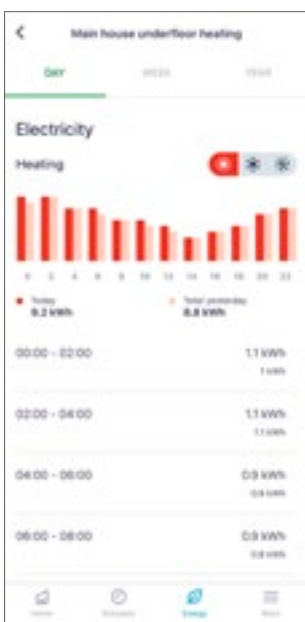

*) afhankelijk van het type binnendeel is de WLAN-adapter geïntegreerd in het systeem, standaard meegeleverd of optioneel verkrijgbaar.

BLUEvolution

Regelen

Regel bedrijfsmodus, temperatuur, luchtreiniging, ventilatorsnelheid & richting

Plannen

Plan de ingestelde temperatuur, bedrijfsmodus en ventilatorsnelheid

Bewaken

Bewaak uw energieverbruik en schakel uw vakantieschema in

Identificeren

Identificeer de ruimtes in uw woning

Intuïtieve online regeling en spraakbediening